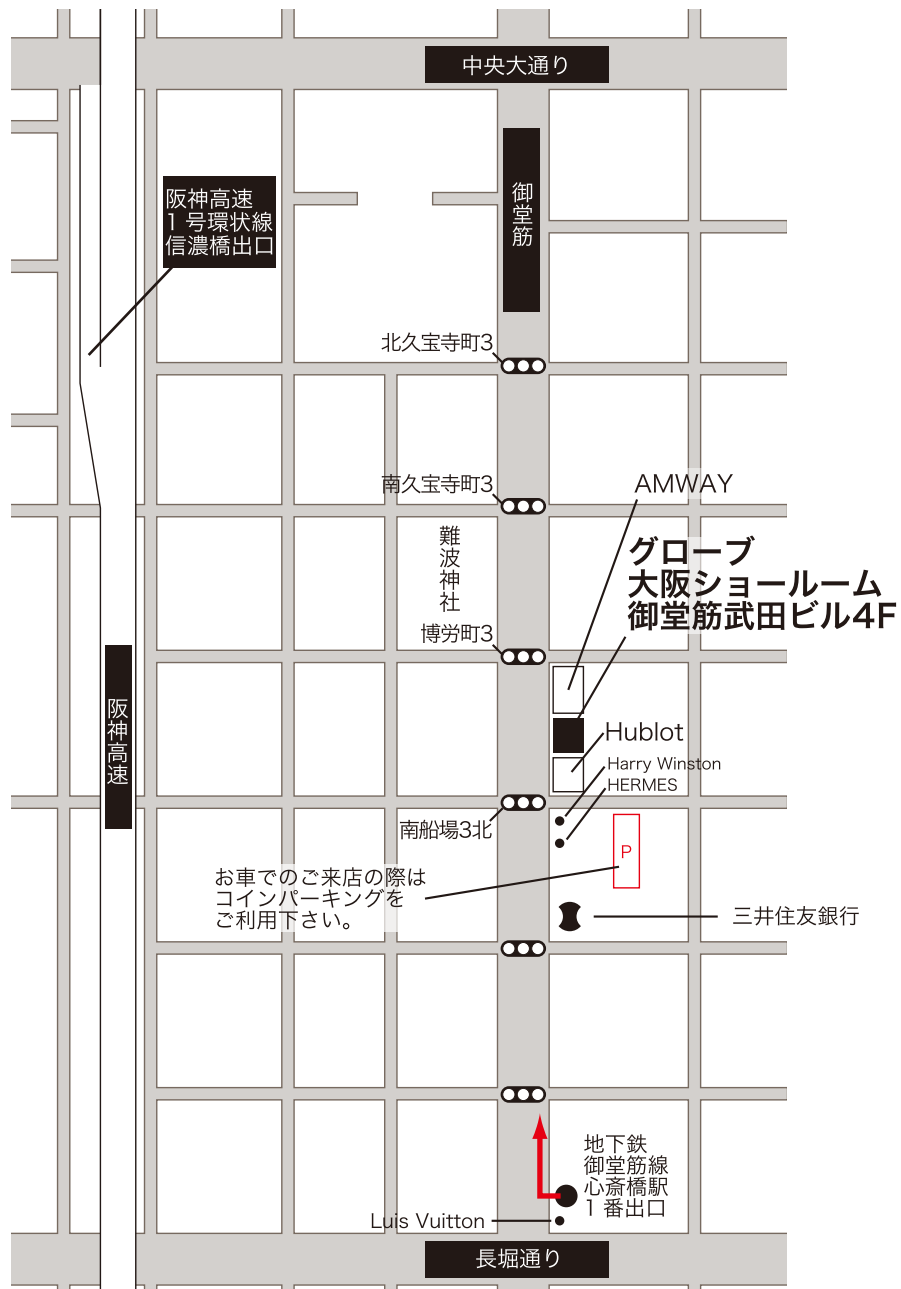

# グローブ 大阪ショールーム

大阪府中央区南船場 3-9-15  
御堂筋武田ビル4F

TEL06-6252-0102

お電話いただければ誘導させていただきます。

1階はフランクミュラーです。

電車でお越しの方  
地下鉄御堂筋線心齋橋駅下車、1番出口より徒歩5分。

GLOBE inc.